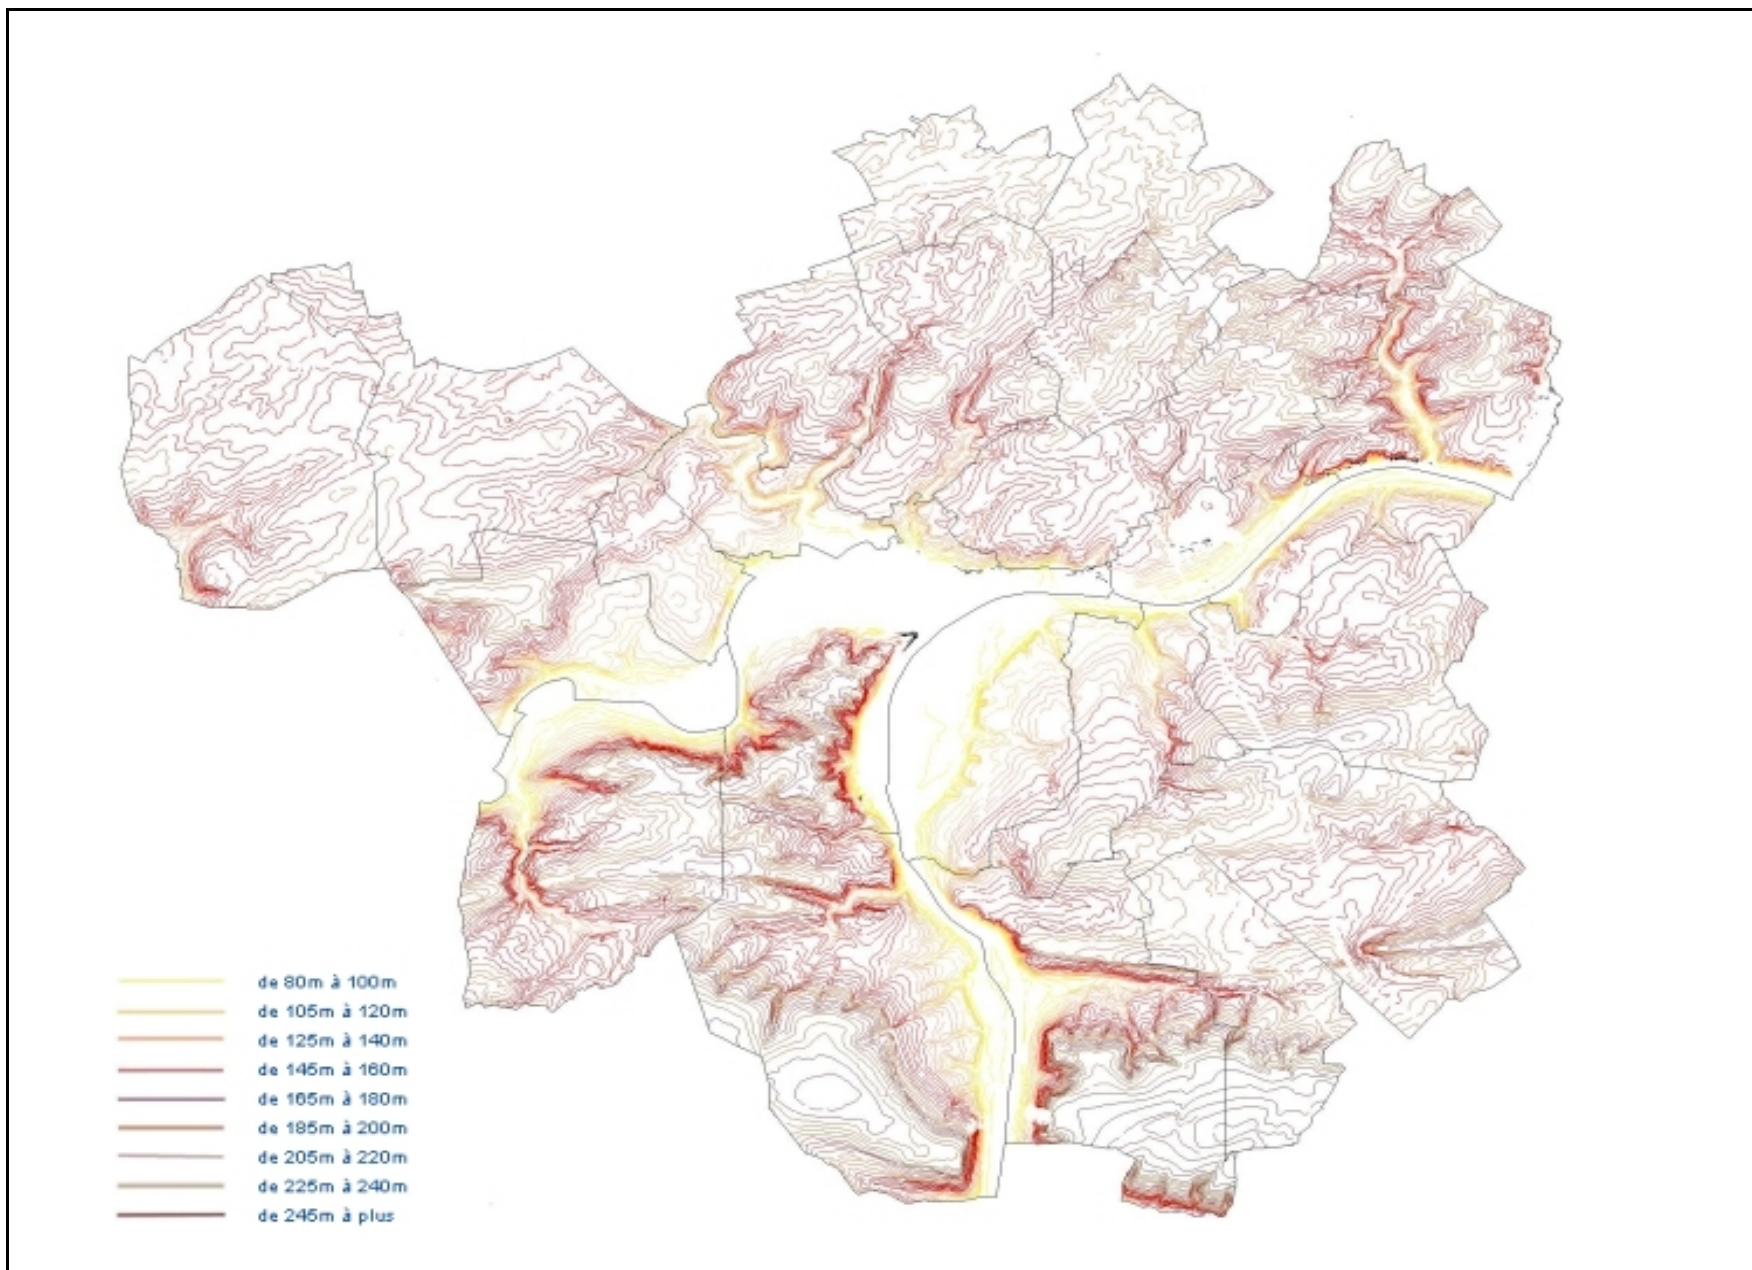

Namur : Altitude

Communes	Altitude	Localisation
Beez	85.86	Eglise : Avenue du Château de Beez
Belgrade	129.34	Eglise : Rue Edmond Delahaut
Boninne	208.39	Eglise : Rue de l'Eglise de Boninne
Bouge	158.79	Eglise : Rue du Grand Feu
Cognelée	193.10	Eglise : Terre au Baur
Champion	201.58	Eglise : Rue de la Jonquière
Daussoulx	180.90	Eglise : Rue de l'Echangeur
Dave	81.86	Eglise : Rue du Rivage
Erpent	143.64	Eglise : Rue Regnié-Durette
Flawinne	115.41	Eglise : Rue Aimable Vigneron
Jambes	82.55	Eglise : Av du Bourgmestre Jean Materne
Jambes	88.81	Place de la Wallonie
Lives-sur-Meu	90.44	Eglise : Rue du Calvaire
Lives-sur-Meu	80.23	Eglise : Rue de la Roche à l'Argent
Loyers	171.41	Eglise : Rue de Maizeret
Malonne	93.07	St-Berthuin : Fond de Malonne
Malonne	88.91	Rue du Piroy
Marche-les-D	193.35	Grand-Rue
Namur	188.34	Esplanade de la Citadelle
Namur	192.94	Ecole Hôtelière provinciale
Namur	83.10	Grognon : St-Gilles
Namur	87.63	Hôtel de Ville : Rue de Fer
Naninne	195.81	Rue de la Haie-Lorrain
Suarlée	176.44	Rue Maria de Dorlodot
Saint-Marc	181.97	Eglise : Rue du Centre
Saint-Servais	139.39	Montagne d'Hastedon
Saint-Servais	114.94	Eglise : Chaussée Waterloo
Vedrin	156.73	Eglise : Rue Charles Bouvier
Vedrin	189.33	Eglise : Rue de l'Yser
Vedrin	160.05	Eglise : Rue Gustave Guidet
Wépion	83.53	Eglise : Rue Armand de Wasseige
Wépion	244.46	La Criée
Wépion	116.13	Eglise Vierly : Chemin des Matines
Wierde	160.43	Fond du Village
Wierde	197.92	Andoy : Rue des Platanes