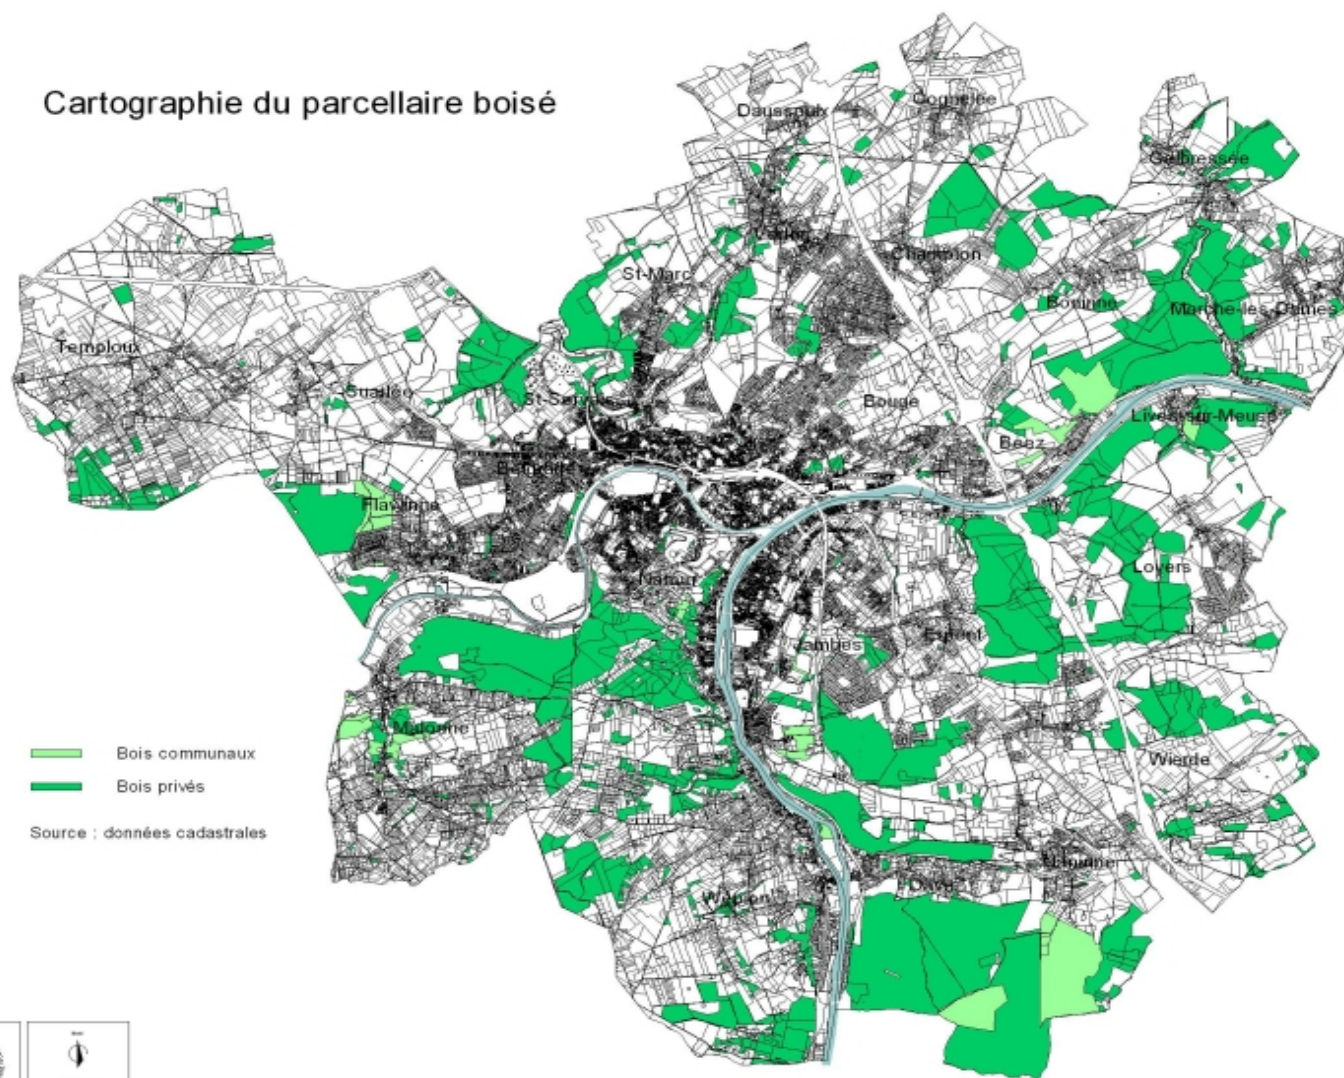

Cartographie du parcellaire boisé

Superficie BOIS (cad:01/01/05)	hectares
Beez	741.867
Belgrade	100.793
Boninne	993.439
Bouge	63.608
Champion	1.184.987
Cognelée	63.218
Daussoulx	114.350
Dave	6.946.694
Erpent	2.114.383
Flawinne	1.411.321
Gelbressée	638.338
Jambes	548.792
Lives-sur-Meuse	1.581.287
Loyers	2.391.137
Malonne	3.148.142
Marche-les-Dames	2.874.631
Namur	2.061.792
Naninne	1.657.249
Saint-Marc	1.014.878
Saint-Servais	282.313
Suarlée	939.423
Temploux	730.561
Vedrin	705.167
Wépion	3.086.344
Wierde	2.079.041
Div 1 Namur	51.931
Div 2 Namur	2.009.861
Div 3 Jambes	53.124
Div 4 Jambes	495.668